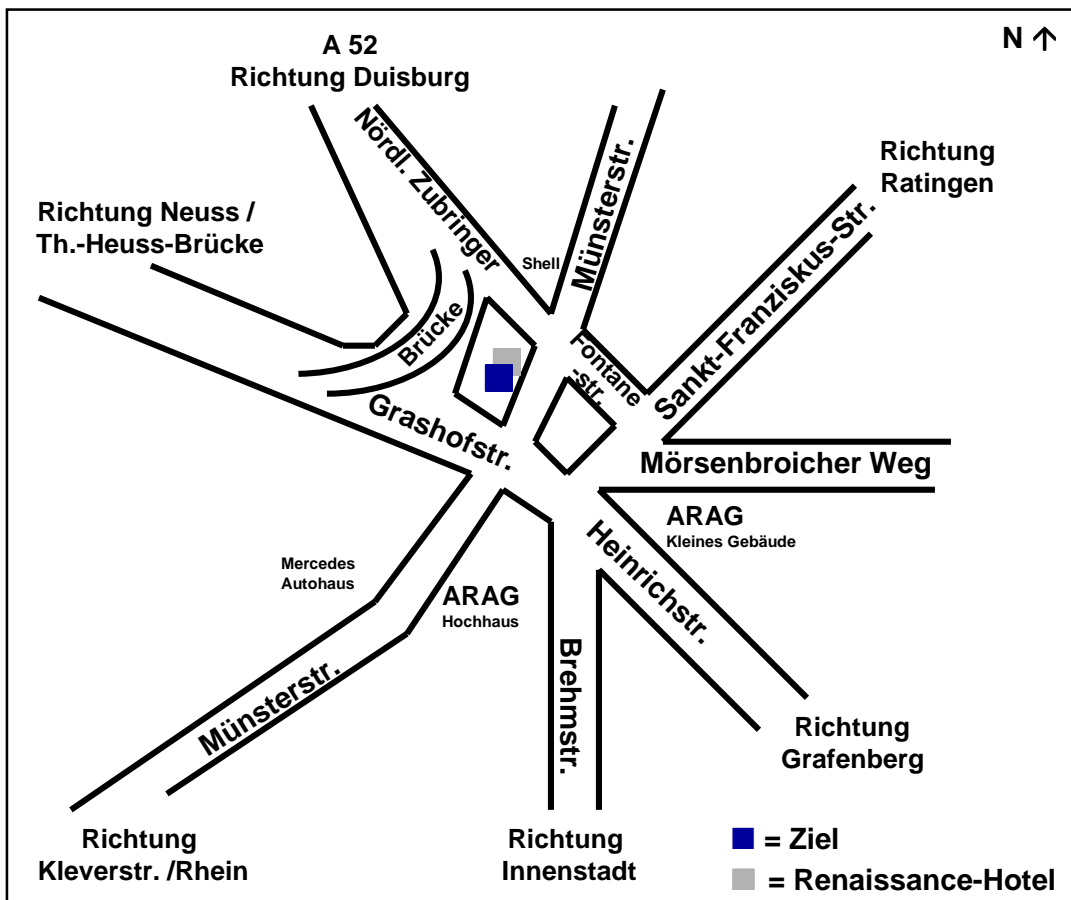

Ihr Weg zu uns

AMC Assekuranz Marketing Circle GmbH
CeL Community eLogistics

AMC Versicherungsbörse GmbH
itm IDEAS TO MARKET GmbH

Münsterstraße 304 | 40470 Düsseldorf | Tel. 0211-690750-71 | Fax –50

Von Norden. A 3 von Oberhausen nach Richtung Köln/Frankfurt. Am Breitscheider Kreuz auf die A 52 Richtung Düsseldorf. Die A 52 endet am „Mörsenbroicher Ei“. Von der Grashofstraße links abbiegen in die Münsterstraße, dann links in Richtung Nördlicher Zubringer und in der Garage des Renaissance Hotels (kostenpflichtig) parken. Von der Garage gibt es einen direkten Zugang zur Münsterstr. 304.

Von Süden. A 3 von Frankfurt/Köln in Richtung Oberhausen auf die A 44 Richtung Düsseldorf/ Flughafen. Dann auf die A 52 Richtung Düsseldorf. Die A 52 endet am „Mörsenbroicher Ei“. Von der Grashofstraße links abbiegen in die Münsterstraße, dann links in Richtung Nördlicher Zubringer und in der Garage des Renaissance Hotels (kostenpflichtig) parken. Von der Garage gibt es einen direkten Zugang zur Münsterstr. 304.

Vom Hauptbahnhof Düsseldorf mit Bus und Bahn. Straßenbahn 708 Richtung Mörsenbroich bis Endhaltestelle Heinrichstraße oder per Bus 834 Richtung Oberkassel, Ausstieg Haltestelle Heinrichstraße. Der Eingang Nr. 304 befindet sich im Hof (durch die Toreinfahrt gehen).