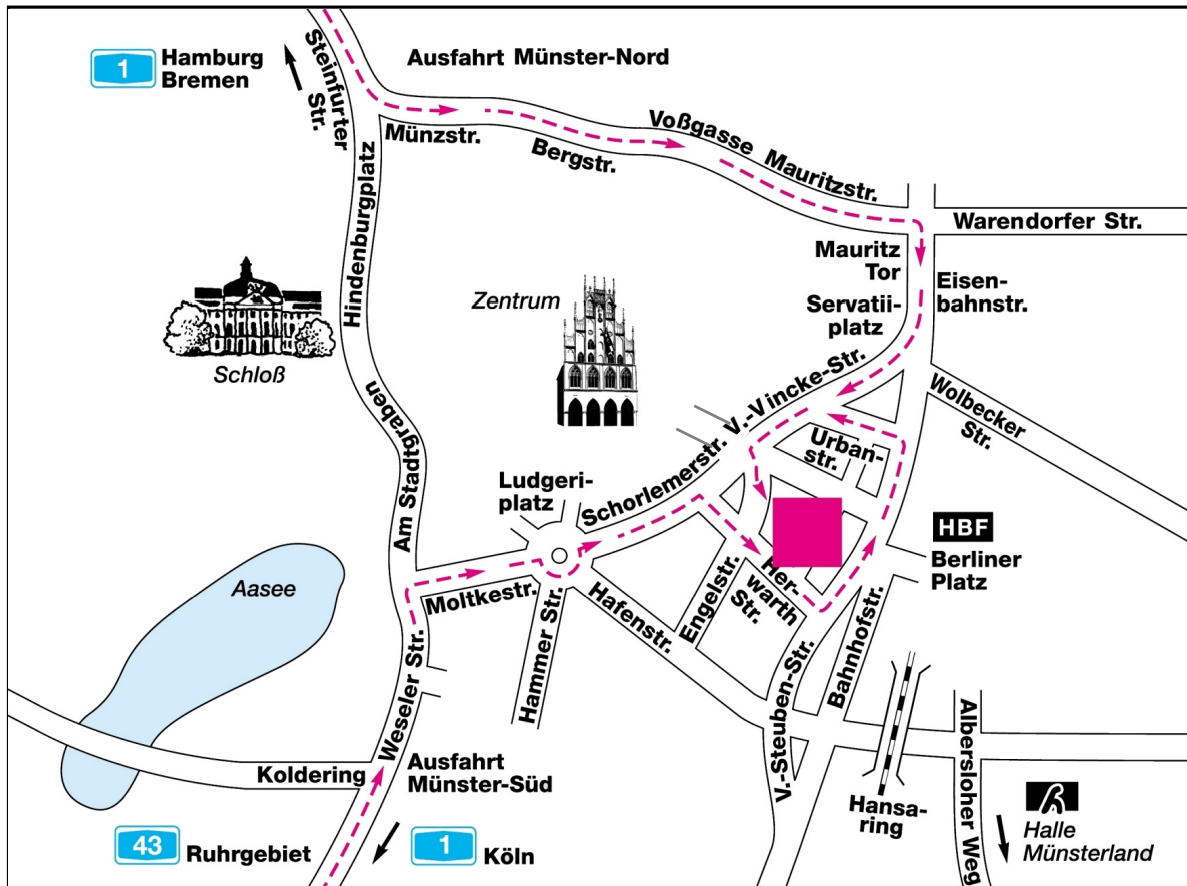

## SO ERREICHEN SIE UNS

Münster ist in das Verkehrsnetz mit Straße, Schiene und per Flugzeug gut integriert. Wenn Sie aus dem Norden (A1) anreisen, nutzen Sie die Abfahrt Münster Nord. Sollten Sie aus dem Süden über die A1 oder A43 zu uns gelangen, nehmen Sie die Abfahrt Münster Süd, Entfernung zum Hotel ca. 2,5 km Entfernung Hotel zum Zentrum beträgt ca. 500 m.

Hauptbahnhof mit  
IC/EC-Station  
300m bis zum Hotel

Flughafen FMO  
ca. 30 Autominuten

Hoteleigene Tiefgarage  
55 Einstellplätze  
Öffentliches Parkhaus  
dem Hotel gegenüber

Aus welcher Richtung Sie auch anreisen, folgen Sie der Beschilderung „Zentrum Hauptbahnhof“ und Sie finden auf dem schnellsten Weg zu uns. Bitte beachten Sie die Einbahnstraßenführung um das Häuserkarree.